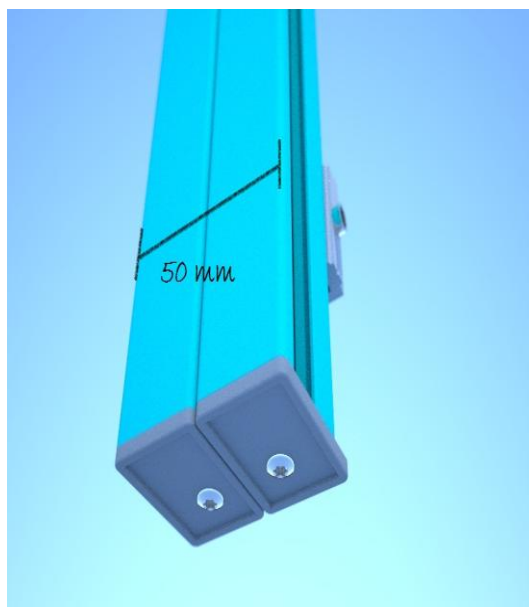

Fasadetilpasning og seriekobling

Før Seriekobling 3 cm mellom

Nå: 0 avstand

Før: bredde fra ytterkant til ytterkant 86 mm

Nå: Passer nøyaktig inn på 50 mm